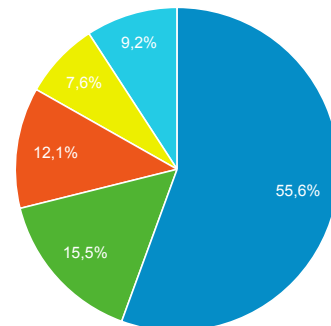

Visitatori unici

8.580

% del totale: 100,00% (8.580)

Visitatori unici

● Utenti

Visualizzazioni di pagina

45.413

% del totale: 100,00% (45.413)

% nuove visite

47,80%

Media per vista: 47,80% (0,00%)

Pagine/visita

3,45

Media per vista: 3,45 (0,00%)

Visite per Browser

■ Chrome ■ Safari ■ Internet Explorer ■ Firefox ■ Altro

Visite per Tipo di traffico

■ organic ■ direct ■ Altro

Paese	Sessioni	Pagina	Visualizzazioni di pagina uniche	Tempo medio sulla pagina
Italy	12.884			
United Kingdom	65	/default.asp	6.675	00:01:13
France	40	/pubblicazioni/uffici_sedi/uffici_Elenco.asp?ID_M=14	1.239	00:00:28
Germany	35			
Romania	18	/pubblicazioni/Informazioni/Informazioni.asp?ID_M=153	983	00:00:13
South Korea	17	/pubblicazioni/Informazioni/Informazioni.asp?ID_M=416	683	00:01:42
Switzerland	15			
Brazil	8	/pubblicazioni/Procedimenti/Procedimenti_Dettaglio.asp?Id=240&ID_M=21&ID_Menu=137	634	00:01:41
Spain	6			
United States	6			