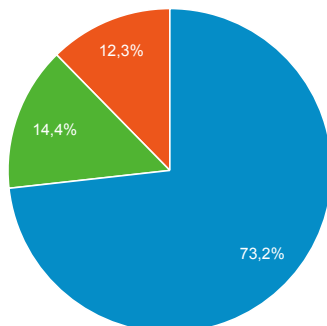

Visitatori unici

8.580

% del totale: 100,00% (8.580)

Visitatori unici

● Utenti

Visualizzazioni di pagina

45.413

% del totale: 100,00% (45.413)

% nuove visite

47,80%

Media per vista: 47,80% (0,00%)

Pagine/visita

3,45

Media per vista: 3,45 (0,00%)

Visite per Browser

■ Chrome ■ Safari ■ Internet Explorer ■ Firefox ■ Altro

Visite per Tipo di traffico

■ organic ■ direct ■ Altro

Paese	Sessioni	Pagina	Visualizzazioni di pagina uniche	Tempo medio sulla pagina
Italy	12.884			
United Kingdom	65	/default.asp	6.675	00:01:13
France	40	/pubblicazioni/uffici_sedi/uffici_Elenco.asp?ID_M=14	1.239	00:00:28
Germany	35			
Romania	18	/pubblicazioni/Informazioni/Informazioni.asp?ID_M=153	983	00:00:13
South Korea	17	/pubblicazioni/Informazioni/Informazioni.asp?ID_M=416	683	00:01:42
Switzerland	15			
Brazil	8	/pubblicazioni/Procedimenti/Procedimenti_Dettaglio.asp?Id=240&ID_M=21&ID_Menu=137	634	00:01:41
Spain	6			
United States	6			