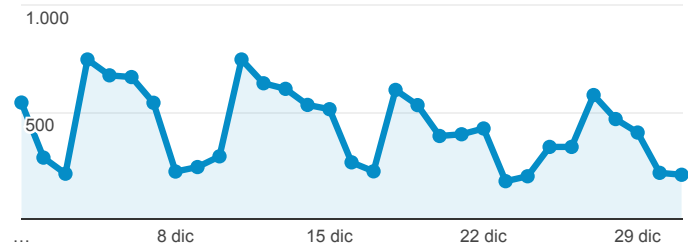

Dati Monitoraggio - Comune di Limbiate

1 dic 2017 - 31 dic 2017

Tutti gli utenti
100,00% Sessioni

Visite

13.179

% del totale: 100,00% (13.179)

Visite

● Sessioni

Visitatori unici

8.580

% del totale: 100,00% (8.580)

Visitatori unici

● Utenti

Visualizzazioni di pagina

45.413

% del totale: 100,00% (45.413)

% nuove visite

47,80%

Media per vista: 47,80% (0,00%)

Pagine/visita

3,45

Media per vista: 3,45 (0,00%)

Visite per Browser

■ Chrome ■ Safari ■ Internet Explorer ■ Firefox ■ Altro

Visite per Tipo di traffico

■ organic ■ direct ■ Altro

Paese	Sessioni	Pagina	Visualizzazioni di pagina uniche	Tempo medio sulla pagina
Italy	12.884			
United Kingdom	65	/default.asp	6.675	00:01:13
France	40	/pubblicazioni/uffici_sedi/uffici_Elenco.asp?ID_M=14	1.239	00:00:28
Germany	35			
Romania	18	/pubblicazioni/Informazioni/Informazioni.asp?ID_M=153	983	00:00:13
South Korea	17	/pubblicazioni/Informazioni/Informazioni.asp?ID_M=416	683	00:01:42
Switzerland	15			
Brazil	8	/pubblicazioni/Procedimenti/Procedimenti_Dettaglio.asp?Id=240&ID_M=21&ID_Menu=137	634	00:01:41
Spain	6			
United States	6			