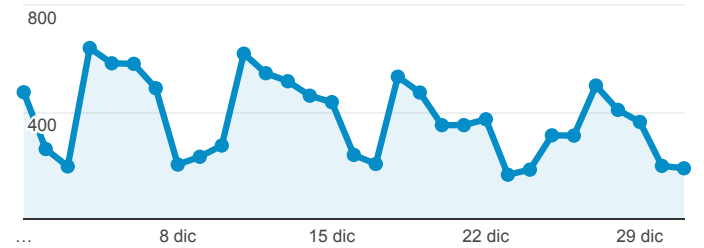

Dati Monitoraggio - Comune di Limbiate

1 dic 2017 - 31 dic 2017

Tutti gli utenti
100,00% Sessioni

Visite

13.179

% del totale: 100,00% (13.179)

Visite

● Sessioni

Visitatori unici

8.580

% del totale: 100,00% (8.580)

Visitatori unici

● Utenti

Visualizzazioni di pagina

45.413

% del totale: 100,00% (45.413)

% nuove visite

47,80%

Media per vista: 47,80% (0,00%)

Pagine/visita

3,45

Media per vista: 3,45 (0,00%)

Visite per Browser

■ Chrome ■ Safari ■ Internet Explorer ■ Firefox ■ Altro

Visite per Tipo di traffico

■ organic ■ direct ■ Altro

Paese	Sessioni	Pagina	Visualizzazioni di pagina uniche	Tempo medio sulla pagina
Italy	12.884			
United Kingdom	65	/default.asp	6.675	00:01:13
France	40	/pubblicazioni/uffici_sedi/uffici_Elenco.asp?ID_M=14	1.239	00:00:28
Germany	35			
Romania	18	/pubblicazioni/Informazioni/Informazioni.asp?ID_M=153	983	00:00:13
South Korea	17	/pubblicazioni/Informazioni/Informazioni.asp?ID_M=416	683	00:01:42
Switzerland	15			
Brazil	8	/pubblicazioni/Procedimenti/Procedimenti_Dettaglio.asp?Id=240&ID_M=21&ID_Menu=137	634	00:01:41
Spain	6			
United States	6			